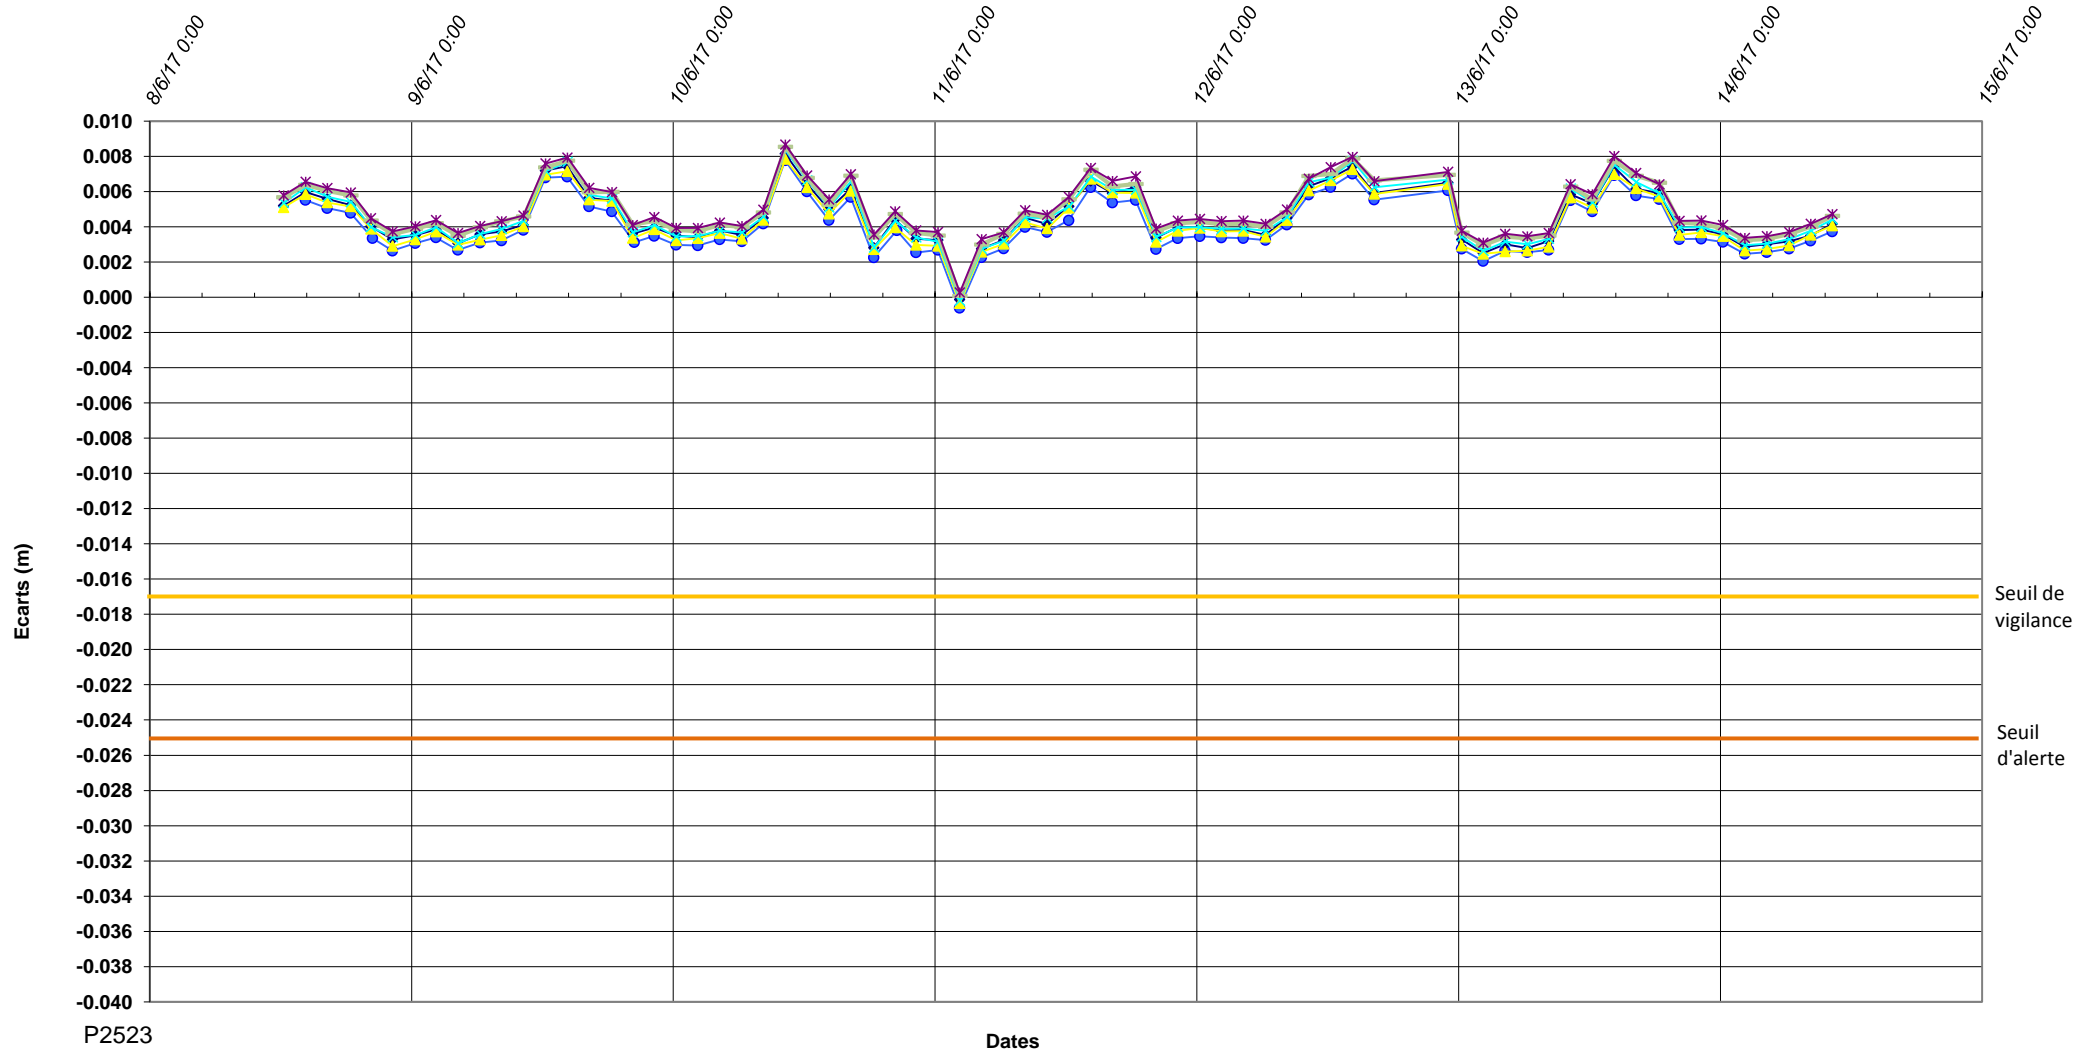

P2523-Prolongement Ligne M4- lot 3-Delta Z

P2523